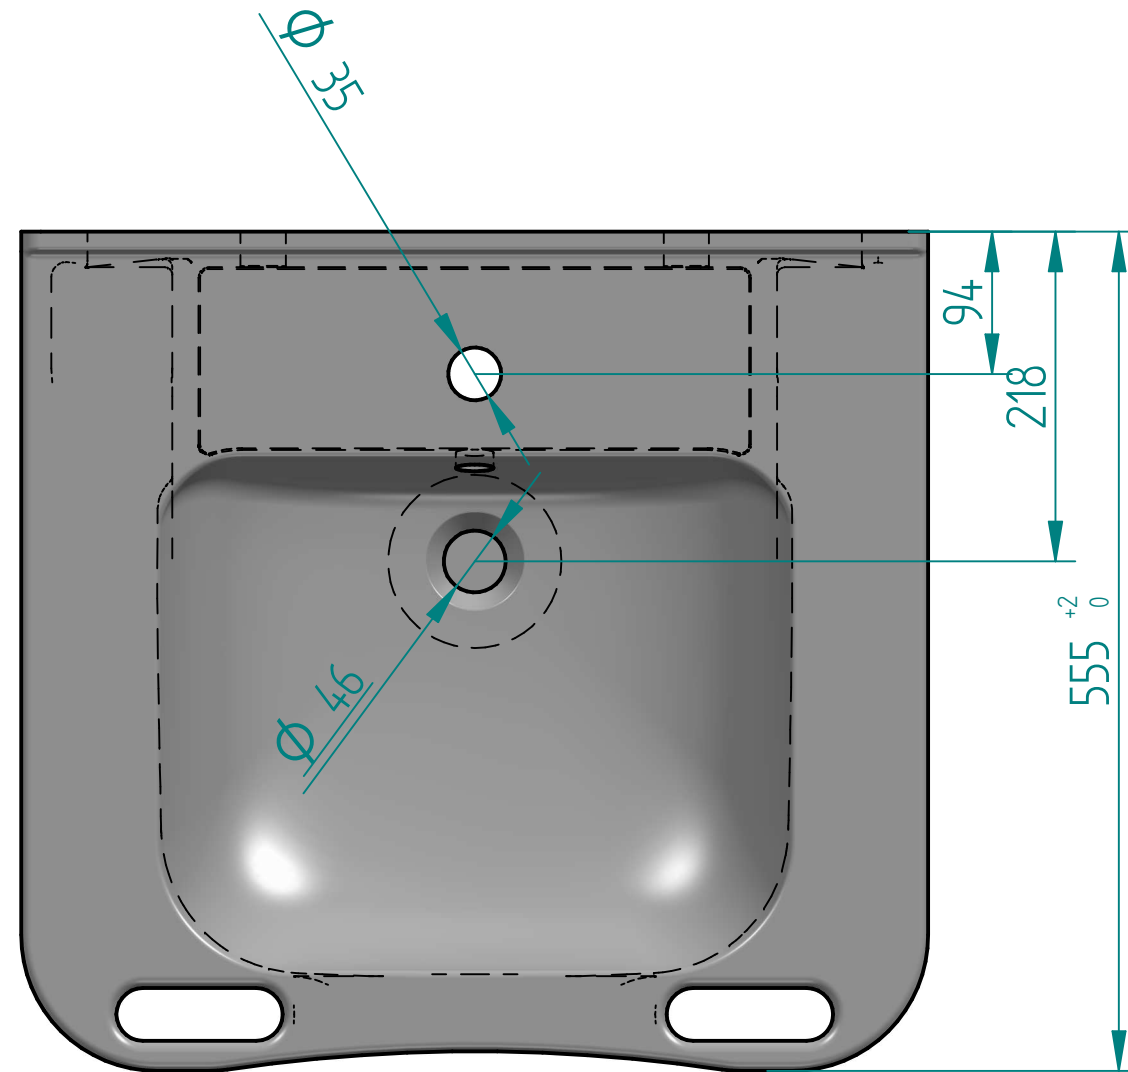

wohnplan   
durchdacht barrierefrei leben

WBM-602-1 eco

wohnplan   
durchdacht barrierefrei leben

WBM-602-2 eco