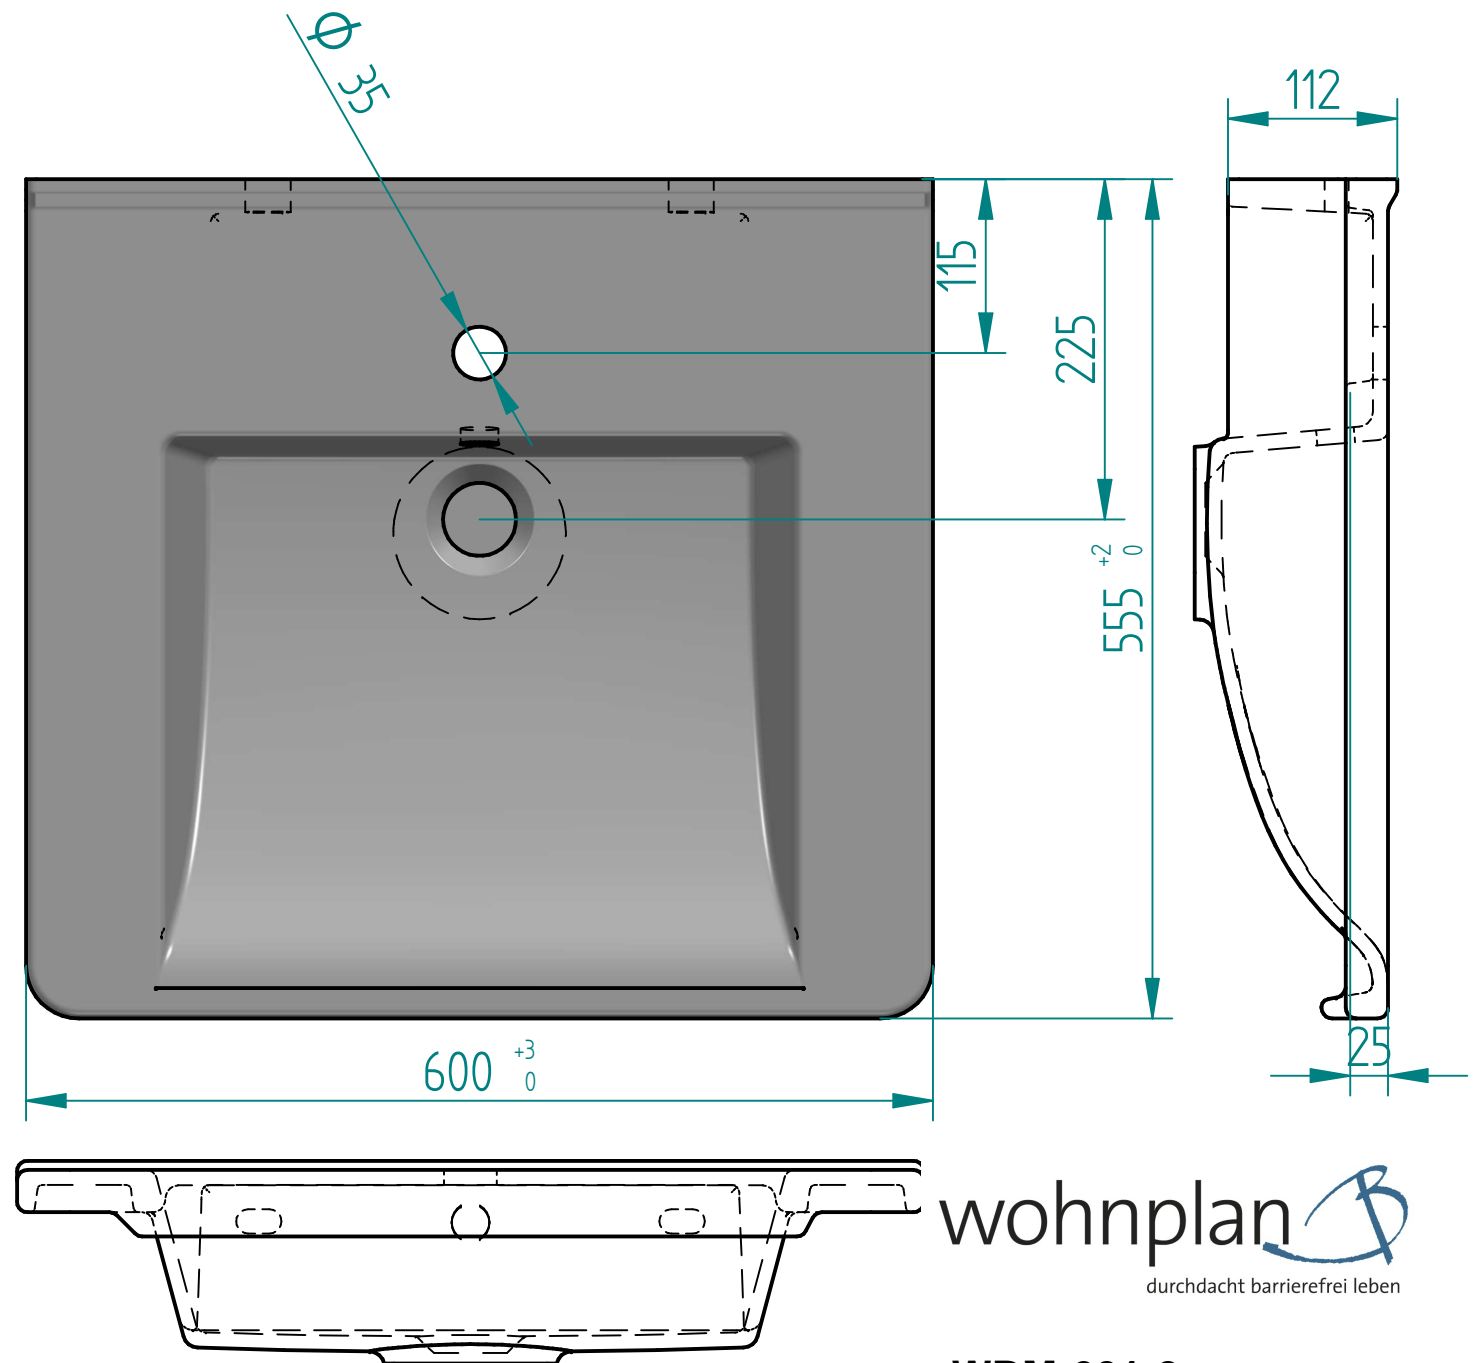

wohnplan 
durchdacht barrierefrei leben

WBM-601-1 eco

wohnplan 
durchdacht barrierefrei leben

WBM-601-2 eco